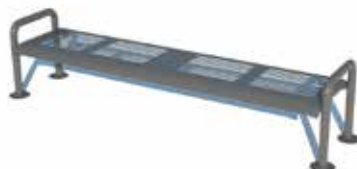

Banca
Código INP-MU053

Acero al carbón
Pintura Electroestática
Medida:2.1x.58x.62mts