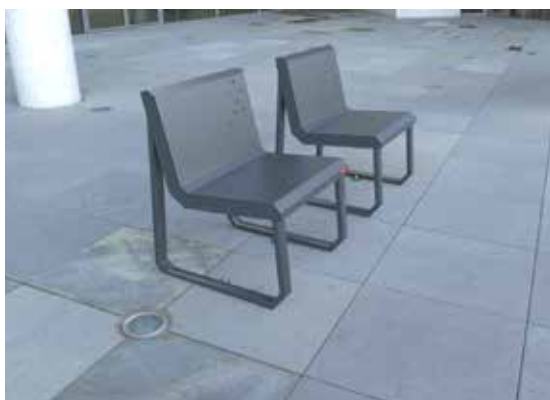

**Acero al carbón**  
**Pintura Electroestática**  
**Plastimadera**  
**Medida:1.32x.80x.60mts**

Banca para parque  
Código INP-MU137

**Acero al carbón**  
**Pintura Electroestática**  
**Medida: 60x60x78mts**