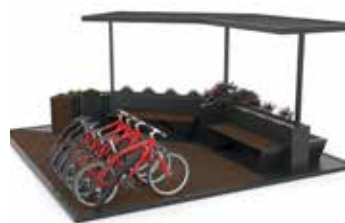

Parklets

inobici

ინოპლეი®
www.inoplay.com

Parklet
Código INP-IBPK06

Acero al carbón
Pintura electroestática
Plastimadera
Medida:4.8x6.5x2mts

Parklet
Código INP-IBPK07

Acero al carbón
Pintura electroestática
Plastimadera
Panel solar
Medida:12x2.4x3.3mts